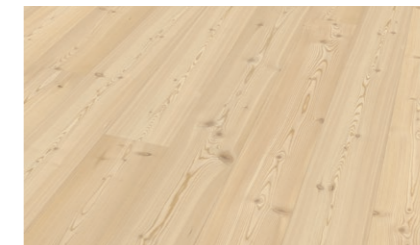

RUSTICO TREND
Lärche Natur!Pur
gefast (4V), gebürstet, Standard
Innovo NATUR geölt
Best.Nr. **L1749**