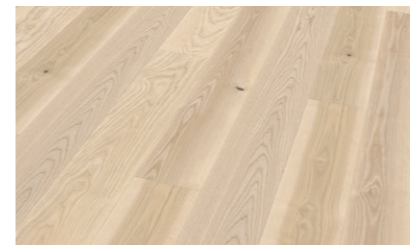

RUSTICO TREND
Esche Natur!Pur
gefast (4V), gebürstet, Country
Innovo NATUR geölt
Best.Nr. **L1748**