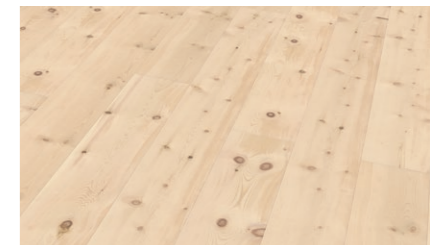

RUSTICO TREND
Zirbe Natur!Pur
gefast (4V), gebürstet, Natur
Innovo NATUR geölt
Best.Nr. **L1750**

Abmessungen

Eiche, Ahorn, Esche	2.205 x 176 x 13 mm
Lärche	2.415 x 182 x 13 mm
Zirbe	1.900 x 182 x 13 mm